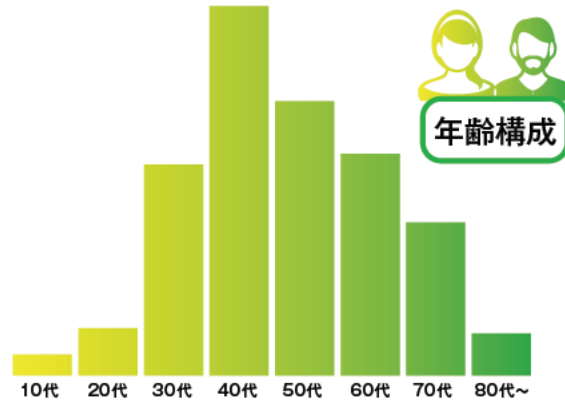

ライトハウスハワイの読者層は 高収入、好奇心旺盛、そして 広告を見るのも楽しみにしています。

ライトハウスハワイ読者デモグラフィー