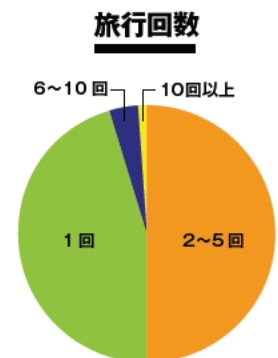

ハワイ暮らしが余暇面でも充実したものになるように、生活が潤う情報が満載です。

《コンテンツ例》

ハワイ食べある記／ハワイグルメ TOPICS／コミュニティインフォメーション 他。

●発行部数 約 **20,000** 部

●発行日 毎月 **1** 日、**16** 日 (月 **2** 回刊)

●形態 アメリカン・スタンダード版 (10 × 12 inch)

●読者層 ハワイ在住者、長期滞在者

●配布網 約 **150** カ所

スーパーマーケット、オフィス、レストラン、ショッピングセンター、ホテル、ゴルフ場、旅行会社ラウンジなど

ライトハウスハワイの読者層は 高収入、好奇心旺盛、そして 広告を見るのも楽しみにしています。

ライトハウスハワイ読者デモグラフィー

広告掲載料金

※下記の料金は各1号分です。発行日は1日と16日の月2回。月額は各料金を2倍にしてください。

Size	Spot contract	3 mo. contract	6 mo. contract	12 mo. contract
Spread / 2 pages	\$3,000/issue	\$2,550/issue	\$2,250/issue	\$1,500/issue
Back Cover	\$2,400/issue	\$2,400/issue	\$1,800/issue	\$1,200/issue
Inside Front Cover / P2	\$1,960/issue	\$1,666/issue	\$1,470/issue	\$980/issue
Facing Inside Front Cover / P3	\$1,960/issue	\$1,666/issue	\$1,470/issue	\$980/issue
Inside Back Cover	\$1,800/issue	\$1,530/issue	\$1,350/issue	\$900/issue
Facing Contents	\$1,800/issue	\$1,530/issue	\$1,350/issue	\$900/issue
1 Full page	\$1,600/issue	\$1,360/issue	\$1,200/issue	\$800/issue
1/2 page	\$960/issue	\$816/issue	\$720/issue	\$480/issue
1/3 page	\$720/issue	\$612/issue	\$540/issue	\$360/issue
1/6 page	\$400/issue	\$340/issue	\$300/issue	\$200/issue
1/12 page	\$280/issue	\$238/issue	\$210/issue	\$140/issue