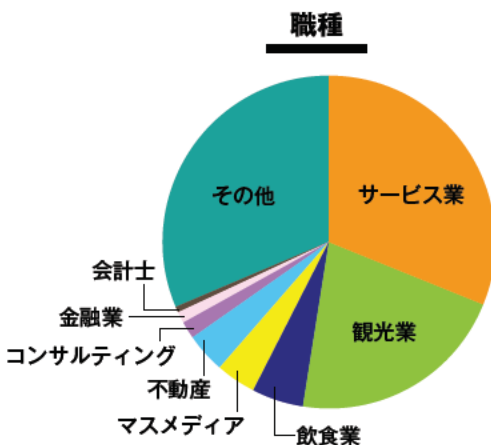

《コンテンツ例》

移民法のツボ／盛和塾コーナー／バイリンガル育児／米国大学進学ガイドダンス／ハワイで健康に暮らす 他。

ハワイで活躍する日本人たちの生の声インタビュー。成功までの道のり、苦勞、夢など、読者に勇気と元気を届けます。

《コンテンツ例》

私の転機／ハワイで頑張るワヒネたち／シニアの時代 他。

課題
解決

勇気
元気

生活の
うるおい

ハワイ暮らしが余暇面でも充実したものになるように、生活が潤う情報が満載です。

《コンテンツ例》

ハワイ食べある記／ハワイグルメ TOPICS／コミュニティインフォメーション 他。

●発行部数 約 **20,000** 部

●発行日 毎月 **1** 日、**16** 日 (月 **2** 回刊)

●形態 アメリカン・スタンダード版 (10 × 12 inch)

●読者層 ハワイ在住者、長期滞在者

●配布網 約 **150** カ所

スーパーマーケット、オフィス、レストラン、ショッピングセンター、ホテル、ゴルフ場、旅行会社ラウンジなど

ライトハウスハワイの読者層は 高収入、好奇心旺盛、そして 広告を見るのも楽しみにしています。

ライトハウスハワイ読者デモグラフィー

広告掲載料金

※下記の料金は各1号分です。発行日は1日と16日の月2回。月額は各料金を2倍にしてください。

Size	Spot contract	3 mo. contract	6 mo. contract	12 mo. contract
Spread / 2 pages	\$3,000/issue	\$2,550/issue	\$2,250/issue	\$1,500/issue
Back Cover	\$2,400/issue	\$2,400/issue	\$1,800/issue	\$1,200/issue
Inside Front Cover / P2	\$1,960/issue	\$1,666/issue	\$1,470/issue	\$980/issue
Facing Inside Front Cover / P3	\$1,960/issue	\$1,666/issue	\$1,470/issue	\$980/issue
Inside Back Cover	\$1,800/issue	\$1,530/issue	\$1,350/issue	\$900/issue
Facing Contents	\$1,800/issue	\$1,530/issue	\$1,350/issue	\$900/issue
1 Full page	\$1,600/issue	\$1,360/issue	\$1,200/issue	\$800/issue
1/2 page	\$960/issue	\$816/issue	\$720/issue	\$480/issue
1/3 page	\$720/issue	\$612/issue	\$540/issue	\$360/issue
1/6 page	\$400/issue	\$340/issue	\$300/issue	\$200/issue
1/12 page	\$280/issue	\$238/issue	\$210/issue	\$140/issue