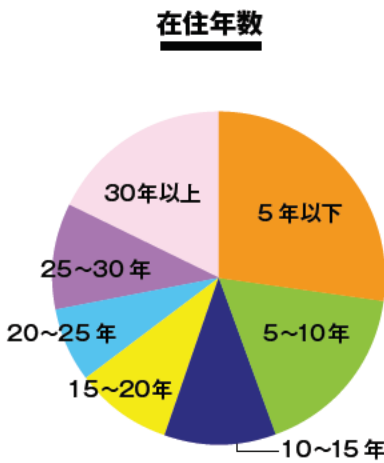

《コンテンツ例》

移民法のツボ／盛和塾コーナー／バイリンガル育児／米国大学進学ガイドダンス／ハワイで健康に暮らす 他。

ハワイで活躍する日本人たちの生の声インタビュー。成功までの道のり、苦勞、夢など、読者に勇気と元気を届けます。

《コンテンツ例》

私の転機／ハワイで頑張るワヒネたち／シニアの時代 他。

課題
解決

勇気
元気

生活の
うるおい

ハワイ暮らしが余暇面でも充実したものになるように、生活が潤う情報が満載です。

《コンテンツ例》

ハワイ食べある記／ハワイグルメ TOPICS／コミュニティインフォメーション 他。

●発行部数 約 **20,000** 部

●発行日 毎月 **1** 日、**16** 日 (月 **2** 回刊)

●形態 アメリカン・スタンダード版 (10 × 12 inch)

●読者層 ハワイ在住者、長期滞在者

●配布網 約 **150** カ所

スーパーマーケット、オフィス、レストラン、ショッピングセンター、ホテル、ゴルフ場、旅行会社ラウンジなど

ライトハウスハワイの読者層は 高収入、好奇心旺盛、そして 広告を見るのも楽しみにしています。

ライトハウスハワイ読者デモグラフィー

広告掲載料金

※下記の料金は各1号分です。発行日は1日と16日の月2回。月額は各料金を2倍にしてください。

Size	Spot contract	3 mo. contract	6 mo. contract	12 mo. contract
Spread / 2 pages	\$3,000/issue	\$2,550/issue	\$2,250/issue	\$1,500/issue
Back Cover	\$2,400/issue	\$2,400/issue	\$1,800/issue	\$1,200/issue
Inside Front Cover / P2	\$1,960/issue	\$1,666/issue	\$1,470/issue	\$980/issue
Facing Inside Front Cover / P3	\$1,960/issue	\$1,666/issue	\$1,470/issue	\$980/issue
Inside Back Cover	\$1,800/issue	\$1,530/issue	\$1,350/issue	\$900/issue
Facing Contents	\$1,800/issue	\$1,530/issue	\$1,350/issue	\$900/issue
1 Full page	\$1,600/issue	\$1,360/issue	\$1,200/issue	\$800/issue
1/2 page	\$960/issue	\$816/issue	\$720/issue	\$480/issue
1/3 page	\$720/issue	\$612/issue	\$540/issue	\$360/issue
1/6 page	\$400/issue	\$340/issue	\$300/issue	\$200/issue
1/12 page	\$280/issue	\$238/issue	\$210/issue	\$140/issue