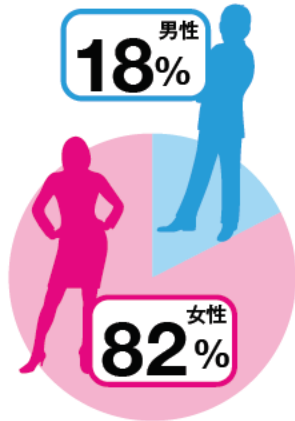

ライトハウスハワイの読者層は 高収入、好奇心旺盛、そして 広告を見るのも楽しみにしています。

ライトハウスハワイ読者デモグラフィー