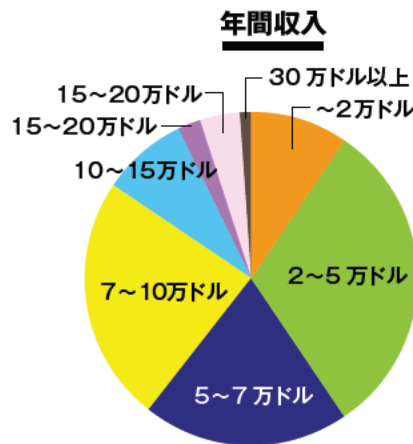

ハワイ暮らしが余暇面でも充実したものになるように、生活が潤う情報が満載です。

《コンテンツ例》

ハワイ食べある記／ハワイグルメ TOPICS／コミュニティインフォメーション 他。

●発行部数 約 **20,000** 部

●発行日 毎月 **1** 日、**16** 日 (月 **2** 回刊)

●形態 アメリカン・スタンダード版 (10 × 12 inch)

●読者層 ハワイ在住者、長期滞在者

●配布網 約 **150** カ所

スーパーマーケット、オフィス、レストラン、ショッピングセンター、ホテル、ゴルフ場、旅行会社ラウンジなど

ライトハウスハワイの読者層は 高収入、好奇心旺盛、そして 広告を見るのも楽しみにしています。

ライトハウスハワイ読者デモグラフィー

広告掲載料金

※下記の料金は各1号分です。発行日は1日と16日の月2回。月額は各料金を2倍にしてください。

Size	Spot contract	3 mo. contract	6 mo. contract	12 mo. contract
Spread / 2 pages	\$3,000/issue	\$2,550/issue	\$2,250/issue	\$1,500/issue
Back Cover	\$2,400/issue	\$2,400/issue	\$1,800/issue	\$1,200/issue
Inside Front Cover / P2	\$1,960/issue	\$1,666/issue	\$1,470/issue	\$980/issue
Facing Inside Front Cover / P3	\$1,960/issue	\$1,666/issue	\$1,470/issue	\$980/issue
Inside Back Cover	\$1,800/issue	\$1,530/issue	\$1,350/issue	\$900/issue
Facing Contents	\$1,800/issue	\$1,530/issue	\$1,350/issue	\$900/issue
1 Full page	\$1,600/issue	\$1,360/issue	\$1,200/issue	\$800/issue
1/2 page	\$960/issue	\$816/issue	\$720/issue	\$480/issue
1/3 page	\$720/issue	\$612/issue	\$540/issue	\$360/issue
1/6 page	\$400/issue	\$340/issue	\$300/issue	\$200/issue
1/12 page	\$280/issue	\$238/issue	\$210/issue	\$140/issue