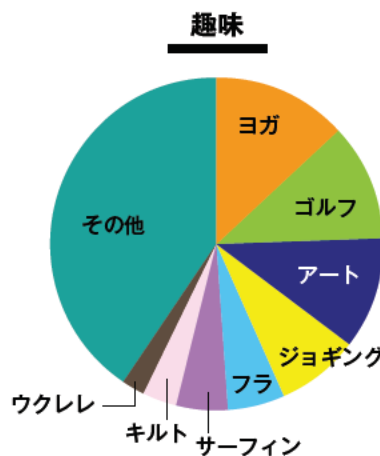

《コンテンツ例》

移民法のツボ／盛和塾コーナー／バイリンガル育児／米国大学進学ガイドダンス／ハワイで健康に暮らす 他。

ハワイで活躍する日本人たちの生の声インタビュー。成功までの道のり、苦勞、夢など、読者に勇気と元気を届けます。

《コンテンツ例》

私の転機／ハワイで頑張るワヒネたち／シニアの時代 他。

課題
解決

勇気
元気

生活の
うるおい

ハワイ暮らしが余暇面でも充実したものになるように、生活が潤う情報が満載です。

《コンテンツ例》

ハワイ食べある記／ハワイグルメ TOPICS／コミュニティインフォメーション 他。

●発行部数 約 **20,000** 部

●発行日 毎月 **1** 日、**16** 日 (月 **2** 回刊)

●形態 アメリカン・スタンダード版 (10 × 12 inch)

●読者層 ハワイ在住者、長期滞在者

●配布網 約 **150** カ所

スーパーマーケット、オフィス、レストラン、ショッピングセンター、ホテル、ゴルフ場、旅行会社ラウンジなど

ライトハウスハワイの読者層は 高収入、好奇心旺盛、そして 広告を見るのも楽しみにしています。

ライトハウスハワイ読者デモグラフィー

広告掲載料金

※下記の料金は各1号分です。発行日は1日と16日の月2回。月額は各料金を2倍にしてください。

Size	Spot contract	3 mo. contract	6 mo. contract	12 mo. contract
Spread / 2 pages	\$3,000/issue	\$2,550/issue	\$2,250/issue	\$1,500/issue
Back Cover	\$2,400/issue	\$2,400/issue	\$1,800/issue	\$1,200/issue
Inside Front Cover / P2	\$1,960/issue	\$1,666/issue	\$1,470/issue	\$980/issue
Facing Inside Front Cover / P3	\$1,960/issue	\$1,666/issue	\$1,470/issue	\$980/issue
Inside Back Cover	\$1,800/issue	\$1,530/issue	\$1,350/issue	\$900/issue
Facing Contents	\$1,800/issue	\$1,530/issue	\$1,350/issue	\$900/issue
1 Full page	\$1,600/issue	\$1,360/issue	\$1,200/issue	\$800/issue
1/2 page	\$960/issue	\$816/issue	\$720/issue	\$480/issue
1/3 page	\$720/issue	\$612/issue	\$540/issue	\$360/issue
1/6 page	\$400/issue	\$340/issue	\$300/issue	\$200/issue
1/12 page	\$280/issue	\$238/issue	\$210/issue	\$140/issue