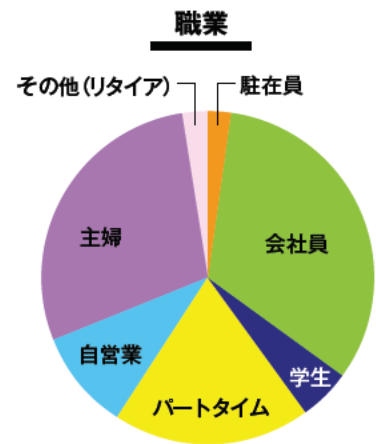

《コンテンツ例》

移民法のツボ／盛和塾コーナー／バイリンガル育児／米国大学進学ガイドダンス／ハワイで健康に暮らす 他。

ハワイで活躍する日本人たちの生の声インタビュー。成功までの道のり、苦勞、夢など、読者に勇気と元気を届けます。

《コンテンツ例》

私の転機／ハワイで頑張るワヒネたち／シニアの時代 他。

課題
解決

勇気
元気

生活の
うるおい

ハワイ暮らしが余暇面でも充実したものになるように、生活が潤う情報が満載です。

《コンテンツ例》

ハワイ食べある記／ハワイグルメ TOPICS／コミュニティインフォメーション 他。

●発行部数 約 **20,000** 部

●発行日 毎月 **1** 日、**16** 日 (月 **2** 回刊)

●形態 アメリカン・スタンダード版 (10 × 12 inch)

●読者層 ハワイ在住者、長期滞在者

●配布網 約 **150** カ所

スーパーマーケット、オフィス、レストラン、ショッピングセンター、ホテル、ゴルフ場、旅行会社ラウンジなど

ライトハウスハワイの読者層は 高収入、好奇心旺盛、そして 広告を見るのも楽しみにしています。

ライトハウスハワイ読者デモグラフィー

広告掲載料金

※下記の料金は各1号分です。発行日は1日と16日の月2回。月額は各料金を2倍にしてください。

Size	Spot contract	3 mo. contract	6 mo. contract	12 mo. contract
Spread / 2 pages	\$3,000/issue	\$2,550/issue	\$2,250/issue	\$1,500/issue
Back Cover	\$2,400/issue	\$2,400/issue	\$1,800/issue	\$1,200/issue
Inside Front Cover / P2	\$1,960/issue	\$1,666/issue	\$1,470/issue	\$980/issue
Facing Inside Front Cover / P3	\$1,960/issue	\$1,666/issue	\$1,470/issue	\$980/issue
Inside Back Cover	\$1,800/issue	\$1,530/issue	\$1,350/issue	\$900/issue
Facing Contents	\$1,800/issue	\$1,530/issue	\$1,350/issue	\$900/issue
1 Full page	\$1,600/issue	\$1,360/issue	\$1,200/issue	\$800/issue
1/2 page	\$960/issue	\$816/issue	\$720/issue	\$480/issue
1/3 page	\$720/issue	\$612/issue	\$540/issue	\$360/issue
1/6 page	\$400/issue	\$340/issue	\$300/issue	\$200/issue
1/12 page	\$280/issue	\$238/issue	\$210/issue	\$140/issue