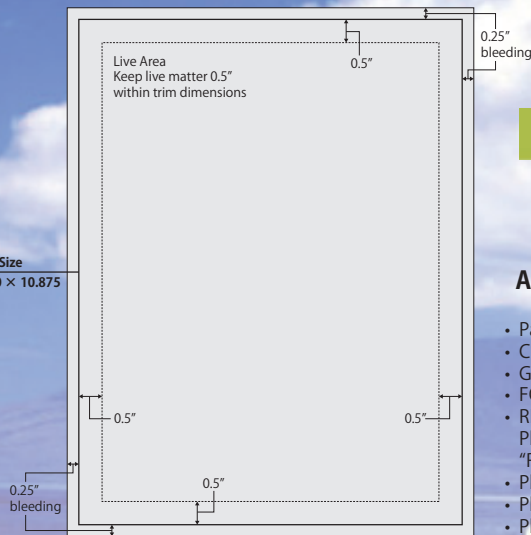

広告掲載料金

Size	Dimensions(inch)	1 issue (3 Months)	4 issues (1 Year)
Inside Front Cover Spread	8.250 × 10.875 × 2 pages	$9,600/issue ($3,200/month)	$8,160/issue ($2,720/month)
Inside Back Cover Spread	8.250 × 10.875 × 2 pages	$8,100/issue ($2,700/month)	$6,885/issue ($2,295/month)
Center Spread	8.250 × 10.875 × 2 pages	$8,100/issue ($2,700/month)	$6,885/issue ($2,295/month)
Back Cover	8.250 × 10.875	$7,200/issue ($2,400/month)	$6,120/issue ($2,040/month)
Inside Back Cover	8.250 × 10.875	$6,000/issue ($2,000/month)	$5,100/issue ($1,700/month)
Facing Contents	8.250 × 10.875	$6,000/issue ($2,000/month)	$5,100/issue ($1,700/month)
Full Page Display Ad	8.250 × 10.875	$4,800/issue ($1,600/month)	$4,080/issue ($1,360/month)

2016 掲載スケジュール

Issue	Distribution Period	Space Due Date	Artwork Due Date
Winter Edition	1/1 - 3/31/2016	11/5/2015	11/15/2015
Spring Edition	4/1 - 6/30/2016	2/5/2016	2/15/2016
Summer Edition	7/1 - 9/30/2016	5/5/2016	5/15/2016
Autumn Edition	10/1 - 12/31/2016	8/5/2016	8/15/2016

広告サイズ

ADOBE ILLUSTRATOR or INDESIGN ~CS6

- Page set up must be set for the actual ad space size
- CD/DVD ROM is preferred
- GRAPHICS: Must be in CMYK. RGB not accepted.
- FONTS: All fonts must be **OUTLINED**
- RESOLUTION: 350 dpi.
  Please set "Color Model" to "CMYK" and "Resolution" to "350 ppi" in the "Document Raster Effects Settings"
- Please embed all images in the Illustrator or InDesign file
- Please set for Knock out and Overprint
- Please save in illustrator Native (.ai) for Illustrator, (.indd) for InDesign